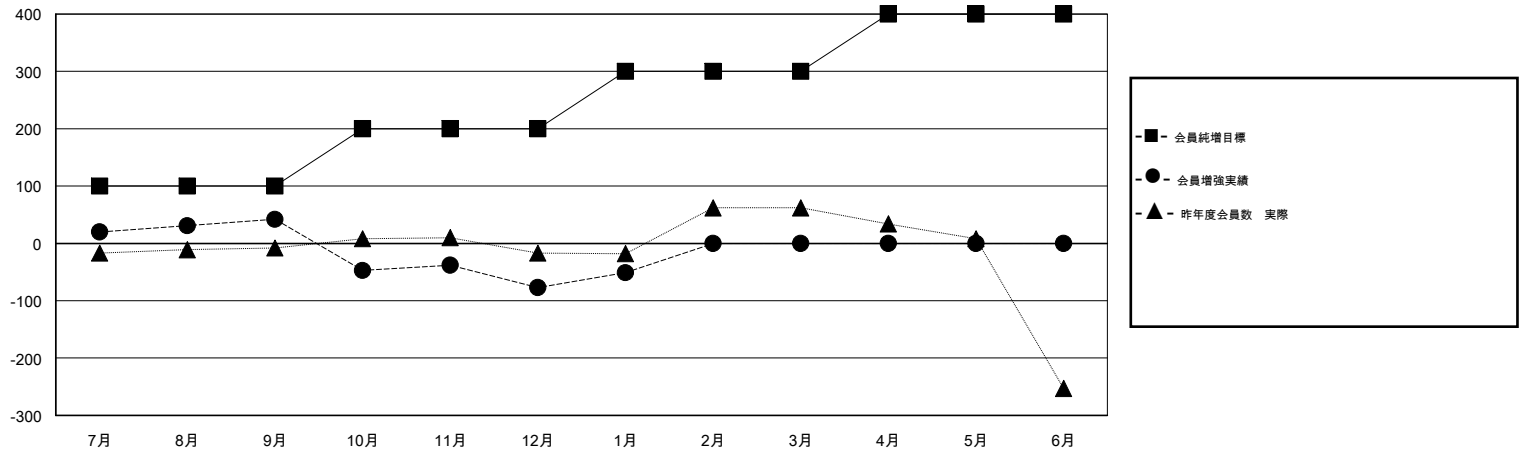

# MONTHLY MEMBERSHIP PROGRESS REPORT

District 333 E

Results as of: 1/31/2020

GMT:

地域 JAPAN

GMT会則地域

クラブ				名			
結果 : 2019-2020				結果 : 2019-2020			
四半期	新クラブ目標	新クラブ	解散クラブ	四半期	会員純増目標	会員増強実績	退会者 ( 転籍を含む ) 実際
7月/8月/9月	0	0	0	7月/8月/9月	100	104	60
10月/11月/12月	0	0	0	10月/11月/12月	100	42	161
1月/2月/3月	1	0	0	1月/2月/3月	100	36	9
4月/5月/6月	1	0	0	4月/5月/6月	100	0	0

新クラブ目標及び実績累計

会員目標及び実績累計

解散クラブ: 0	55 CLUBS OF 81 一名以上の新会員を登録	男女別
退会者	<a href="#">会員累計データを見るには、ここをクリック</a> <a href="#">ク</a>	男性 3,162 (68.22%)
物故会員 8		女性 1,473 (31.78%)
クラブ解散 0		世帯主/家族会員合計 2,784
その他 222		国際会費半額の家族会員 1,643
合計 230		